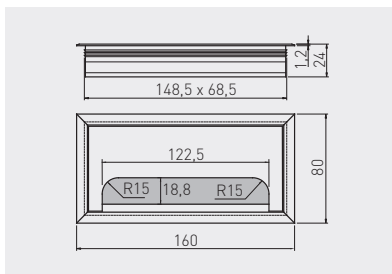

Przepust MERIDA 160  
Desk cable outlet MERIDA 160  
Пропуск для кабеля MERIDA 160

	 mm		
LB-80X160-05	80 x 160	aluminium / aluminium / алюминий	
LB-80X160-20		czarny / black / чёрный	
		aluminium aluminium алюминий	

Przepust MERIDA 280  
Desk cable outlet MERIDA 280  
Пропуск для кабеля MERIDA 280

	 mm		
LB-80X280-05	80 x 280	aluminium / aluminium / алюминий	
LB-80X280-20		czarny / black / чёрный	
		aluminium aluminium алюминий	