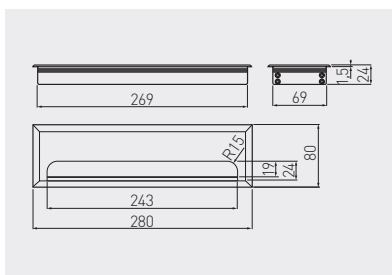

Przepust MERIDA 160  
Desk cable outlet MERIDA 160  
Пропуск для кабеля MERIDA 160

	 mm		
LB-80X160-05	80 x 160	aluminium / aluminium / алюминий	
LB-80X160-20		czarny / black / чёрный	
		aluminium aluminium алюминий	

Przepust MERIDA 280  
Desk cable outlet MERIDA 280  
Пропуск для кабеля MERIDA 280

	 mm		
LB-80X280-05	80 x 280	aluminium / aluminium / алюминий	
LB-80X280-20		czarny / black / чёрный	
		aluminium aluminium алюминий	